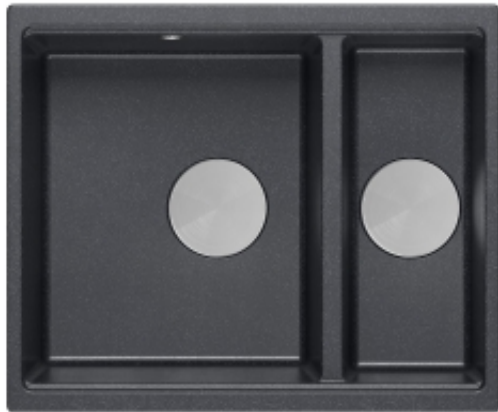

Link do produktu: <https://technikazlewozmywaka.pl/zlewozmywak-podwieszany-i-nablatowy-1-5-komory-granitowy-z-akcesoriami-stali-szczotkowanej-logan-150-56x46cm-p-185.html>

Zlewozmywak podwieszany i nablatowy 1,5 komory granitowy z akcesoriami stali szczotkowanej LOGAN 150 56x46cm

Cena	849,00 zł
Cena poprzednia	969,00 zł
Dostępność	Dostępny
Czas wysyłki	od 1 do 14 dni

Opis produktu

Elegancja i funkcjonalność w jednym - idealny do nowoczesnych kuchni.

Granitowy zlewozmywak podwieszany 1,5-komorowy to połączenie wyjątkowego designu z praktycznym użytkowaniem. Wykonany z wysokiej jakości kompozytu granitowego (zawierającego ok. 80% kruszywa granitowego i 20% żywicy), jest odporny na zarysowania, uderzenia, wysoką temperaturę (do 250°C), a także działanie środków chemicznych.

Do największych zalet tego zlewozmywaka należy :

- * 1,5 komory - pełna komora + mniejsza pomocnicza (np. do płukania owoców, sztuczków, rozmrażania itp.)
- * wyjątkowa trwałość, odporność na plamy i przebarwienia
- * nowoczesny wygląd
- * zlewozmywak na wyposażeniu zawiera syfon - „Space Saver”, który oszczędza miejsce w szafce
- * możliwość podłączenia zmywarki lub pralki do syfonu
- * Łatwy w utrzymaniu czystości

Zlewozmywak 1,5-komorowy granitowy Logan 150 podwieszany świetnie pasuje do kuchni nowoczesnych, minimalistycznych oraz loftowych. Ukrycie rantów pod blatem z kamienia, spieku lub kompozytu zapewnia estetyczny wygląd i łatwość w utrzymaniu higieny.