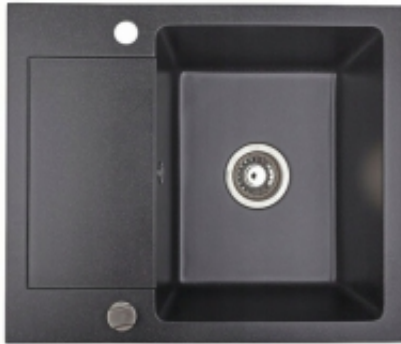

Link do produktu: <https://technikazlewozmywaka.pl/zlewozmywak-granitowy-1-komorowy-z-krotkim-ociekaczem-kiko-nablatowy-58x43cm-p-152.html>

Zlewozmywak granitowy 1 komorowy z krótkim ociekaczem KIKO nablatowy 58x43cm

Cena	559,00 zł
Cena poprzednia	629,00 zł
Dostępność	Dostępny
Czas wysyłki	od 1 do 14 dni

Opis produktu

Zlewozmywak granitowy 1 komorowy z krótkim ociekaczem, to zlewozmywak o niewielkich gabarytach, ale ogromnych możliwościach. Dzięki swojemu kompaktowemu rozmiarowi doskonale pasuje do małych przestrzeni. To niezwykle wyjątkowy model, który wyróżnia się spośród innych nowoczesnym wzornictwem. Obok niego nie sposób przejść obojętnie.

Wykonany z trwałego granitu, zapewnia odporność na zarysowania, wysoką temperaturę oraz przebarwienia. Krótki ociekacz oszczędza miejsce, a jednocześnie umożliwia wygodne suszenie naczyń. Zlewozmywak ten łączy elegancki wygląd z funkcjonalnością i łatwą pielęgnacją.

Dostępny jest w pięciu wariantach kolorystycznych, w tym kolor czarny z brokatem, kolor grafitowy, kolor biały, kolor beżowy oraz kolor szary.

Model odwracalny - ociekacz możemy zamontować po prawej stronie lub po lewej stronie.