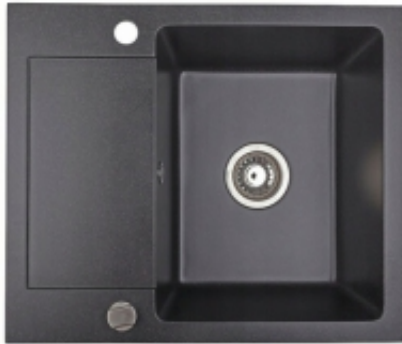

Link do produktu: <https://technikazlewozmywaka.pl/zlewozmywak-granitowy-1-komorowy-z-krotkim-ociekaczem-kiko-nablatowy-58x43cm-p-152.html>

### Opis produktu

Zlewozmywak granitowy 1 komorowy z krótkim ociekaczem, to zlewozmywak o niewielkich gabarytach, ale ogromnych możliwościach. Dzięki swojemu kompaktowemu rozmiarowi doskonale pasuje do małych przestrzeni. To niezwykle wyjątkowy model, który wyróżnia się spośród innych nowoczesnym wzornictwem. Obok niego nie sposób przejść obojętnie.

Wykonany z trwałego granitu, zapewnia odporność na zarysowania, wysoką temperaturę oraz przebarwienia. Krótki ociekacz oszczędza miejsce, a jednocześnie umożliwia wygodne suszenie naczyń. Zlewozmywak ten łączy elegancki wygląd z funkcjonalnością i łatwą pielęgnacją.

Dostępny jest w pięciu wariantach kolorystycznych, w tym kolor czarny z brokatem, kolor grafitowy, kolor biały, kolor beżowy oraz kolor szary.

Model odwracalny - ociekacz możemy zamontować po prawej stronie lub po lewej stronie.