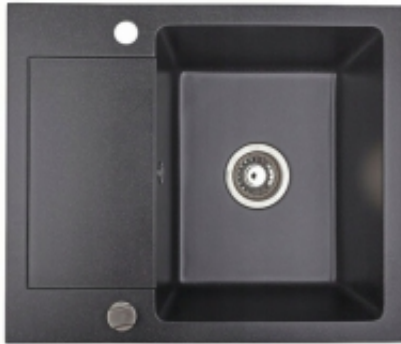

Link do produktu: <https://technikazlewozmywaka.pl/zlewozmywak-granitowy-1-komorowy-z-krotkim-ociekaczem-kiko-nablatowy-58x43cm-p-152.html>

Zlewozmywak granitowy 1 komorowy z krótkim ociekaczem KIKO nabladowy 58x43cm

Cena	559,00 zł
Cena poprzednia	629,00 zł
Dostępność	Dostępny
Czas wysyłki	od 1 do 14 dni

Opis produktu

Zlewozmywak granitowy 1 komorowy z krótkim ociekaczem, to zlewozmywak o niewielkich gabarytach, ale ogromnych możliwościach. Dzięki swojemu kompaktowemu rozmiarowi doskonale pasuje do małych przestrzeni. To niezwykle wyjątkowy model, który wyróżnia się spośród innych nowoczesnym wzornictwem. Obok niego nie sposób przejść obojętnie.

Wykonany z trwałego granitu, zapewnia odporność na zarysowania, wysoką temperaturę oraz przebarwienia. Krótki ociekacz oszczędza miejsce, a jednocześnie umożliwia wygodne suszenie naczyń. Zlewozmywak ten łączy elegancki wygląd z funkcjonalnością i łatwą pielęgnacją.

Dostępny jest w pięciu wariantach kolorystycznych, w tym kolor czarny z brokatem, kolor grafitowy, kolor biały, kolor beżowy oraz kolor szary.

Model odwracalny - ociekacz możemy zamontować po prawej stronie lub po lewej stronie.