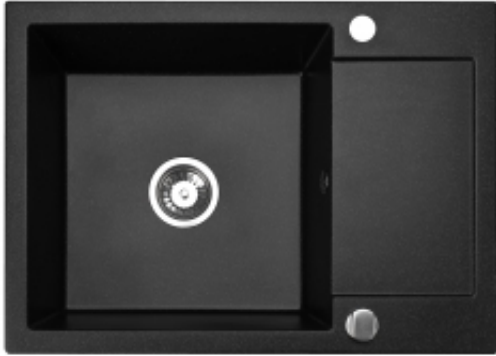

Link do produktu: <https://technikazlewozmywaka.pl/zlewozmywak-1-komorowy-z-ociekaczem-granitowy-odo-70-nablatowy-70x50cm-p-138.html>

Zlewozmywak 1 komorowy z ociekaczem granitowy ODO 70 nablatowy 70x50cm

Cena	750,00 zł
Cena poprzednia	859,00 zł
Dostępność	Dostępny
Czas wysyłki	od 1 do 14 dni

Opis produktu

Zlewozmywak granitowy 1 komorowy z ociekaczem - duża komora. Postaw na funkcjonalność, trwałość i nowoczesny design. Ten zlewozmywak to świetne rozwiązanie do kuchni, w której liczy się wygoda i estetyka. Pojemna komora umożliwia komfortowe mycie dużych garnków, patelni czy blach z piekarnika, a zintegrowany ociekacz zapewnia dodatkową przestrzeń na suszenie naczyń. Zintegrowany ociekacz zwiększa funkcjonalność bez zajmowania dodatkowego miejsca. Odporny na uszkodzenia, wysoką temperaturę i zabrudzenia. Stylowy wygląd pasujący do nowoczesnych i klasycznych kuchni. Łatwy montaż i pielęgnacja.

Wykonane są dwa otwory. Jeden do montażu baterii kuchennej, drugi otwór do montażu korka automatycznego. Istnieje możliwość wykonania dodatkowego otworu na dozownik lub inne akcesoria. Prosimy o dopisanie tej informacji w okienku **"Komentarz do produktu"**. Jeśli nie będziemy mieć informacji, to wysyłamy zlewozmywak z dwoma otworami.

Dostępny w kolorach: czarny metalik, grafitowy, biały, piaskowy, i szary.

Model odwracalny - możemy zamontować ociekacz po lewej stronie lub ociekacz po prawej stronie .

Opakowanie zawiera zlewozmywak granitowy, instrukcję montażu, zalecenia dotyczące codziennego użytkowania i konserwacji, szablon wycięcia otworu w blacie kuchennym, komplet zaczepów do montażu zlewozmywaka.