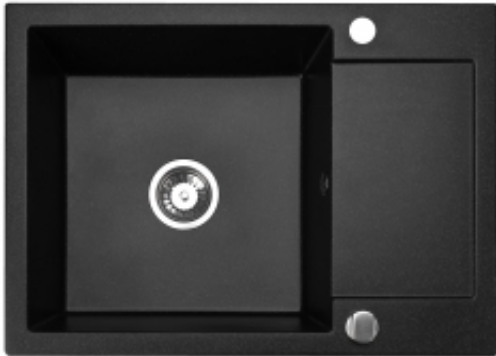

Link do produktu: <https://technikazlewozmywaka.pl/zlewozmywak-1-komorowy-z-ociekaczem-granitowy-odo-70-nablatowy-70x50cm-p-138.html>

Zlewozmywak 1 komorowy z ociekaczem granitowy ODO 70 nablatowy 70x50cm

Cena	750,00 zł
Cena poprzednia	859,00 zł
Dostępność	Dostępny
Czas wysyłki	od 1 do 14 dni

Opis produktu

Zlewozmywak granitowy 1 komorowy z ociekaczem - duża komora. Postaw na funkcjonalność, trwałość i nowoczesny design. Ten zlewozmywak to świetne rozwiązanie do kuchni, w której liczy się wygoda i estetyka. Pojemna komora umożliwia komfortowe mycie dużych garnków, patelni czy blach z piekarnika, a zintegrowany ociekacz zapewnia dodatkową przestrzeń na suszenie naczyń. Zintegrowany ociekacz zwiększa funkcjonalność bez zajmowania dodatkowego miejsca. Odporny na uszkodzenia, wysoką temperaturę i zabrudzenia. Stylowy wygląd pasujący do nowoczesnych i klasycznych kuchni. Łatwy montaż i pielęgnacja.

Wykonane są dwa otwory. Jeden do montażu baterii kuchennej, drugi otwór do montażu korka automatycznego. Istnieje możliwość wykonania dodatkowego otworu na dozownik lub inne akcesoria. Prosimy o dopisanie tej informacji w okienku "**Komentarz do produktu**". Jeśli nie będziemy mieć informacji, to wysyłamy zlewozmywak z dwoma otworami.

Dostępny w kolorach: czarny metalik, grafitowy, biały, piaskowy, i szary.

Model odwracalny - możemy zamontować ociekacz po lewej stronie lub ociekacz po prawej stronie .

Opakowanie zawiera zlewozmywak granitowy, instrukcję montażu, zalecenia dotyczące codziennego użytkowania i konserwacji, szablon wycięcia otworu w blacie kuchennym, komplet zaczepów do montażu zlewozmywaka.