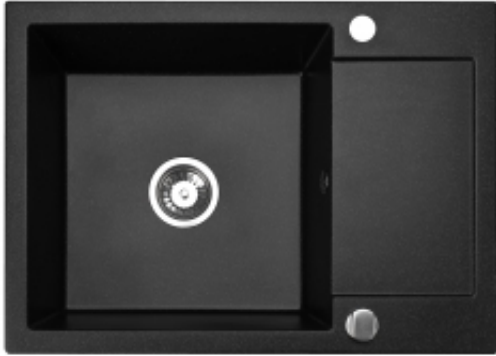

Link do produktu: <https://technikazlewozmywaka.pl/zlewozmywak-1-komorowy-z-ociekaczem-granitowy-odo-70-nablatowy-70x50cm-p-138.html>

### Opis produktu

Zlewozmywak granitowy 1 komorowy z ociekaczem - duża komora. Postaw na funkcjonalność, trwałość i nowoczesny design. Ten zlewozmywak to świetne rozwiązanie do kuchni, w której liczy się wygoda i estetyka. Pojemna komora umożliwia komfortowe mycie dużych garnków, patelni czy blach z piekarnika, a zintegrowany ociekacz zapewnia dodatkową przestrzeń na suszenie naczyń. Zintegrowany ociekacz zwiększa funkcjonalność bez zajmowania dodatkowego miejsca. Odporny na uszkodzenia, wysoką temperaturę i zabrudzenia. Stylowy wygląd pasujący do nowoczesnych i klasycznych kuchni. Łatwy montaż i pielęgnacja.

Wykonane są dwa otwory. Jeden do montażu baterii kuchennej, drugi otwór do montażu korka automatycznego. Istnieje możliwość wykonania dodatkowego otworu na dozownik lub inne akcesoria. Prosimy o dopisanie tej informacji w okienku "**Komentarz do produktu**". Jeśli nie będziemy mieć informacji, to wysyłamy zlewozmywak z dwoma otworami.

Dostępny w kolorach: czarny metalik, grafitowy, biały, piaskowy, i szary.

Model odwracalny - możemy zamontować ociekacz po lewej stronie lub ociekacz po prawej stronie .

Opakowanie zawiera zlewozmywak granitowy, instrukcję montażu, zalecenia dotyczące codziennego użytkowania i konserwacji, szablon wycięcia otworu w blacie kuchennym, komplet zaczepów do montażu zlewozmywaka.