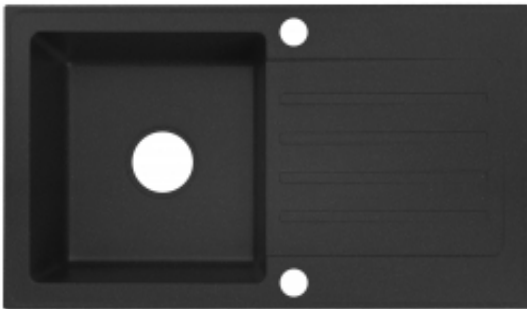

Link do produktu: <https://technikazlewozmywaka.pl/zlewozmywak-1-komorowy-z-ociekaczem-granitowy-linda-nablatowy-76x44-p-98.html>

Zlewozmywak 1 komorowy z ociekaczem granitowy LINDA nablatowy 76x44

Cena	600,00 zł
Cena poprzednia	719,00 zł
Dostępność	Dostępny
Czas wysyłki	od 1 do 14 dni

Opis produktu

Zlewozmywak granitowy 1 komorowy z ociekaczem to praktyczne i estetyczne rozwiązanie dla nowoczesnej kuchni. Wykonany z wytrzymałego granitu, zapewnia wysoką odporność na zarysowania, uderzenia, wysoką temperaturę oraz środki chemiczne. Pojedyncza, głęboka komora pozwala na wygodne zmywanie naczyń, a zintegrowany ociekacz ułatwia ich suszenie oraz przygotowanie produktów spożywczych. Zlewozmywak świetnie sprawdzi się w mniejszych kuchniach lub aneksach, oferując funkcjonalność i nowoczesny wygląd w kompaktowej formie.

Dodatkowe zalety tego zlewozmywaka to trwały i odporny granit. Nowoczesny, minimalistyczny design. Praktyczny ociekacz zwiększający powierzchnię roboczą.

Wykonane są dwa otwory. Jeden do montażu baterii kuchennej, drugi otwór do montażu korka automatycznego. Istnieje możliwość wykonania dodatkowego otworu na dozownik lub inne akcesoria. Prosimy o dopisanie tej informacji w okienku "**Komentarz do produktu**". Jeśli nie będziemy mieć informacji, to wysyłamy zlewozmywak z dwoma otworami.

Model odwracalny - możemy zamontować ociekacz na lewą stronę lub ociekacz na prawą stronę.

Dostępny w kolorach: czarny metalik, grafitowy, biały, piaskowy, i szary.

Opakowanie zawiera zlewozmywak granitowy, instrukcję montażu, zalecenia dotyczące codziennego użytkowania i konserwacji, szablon wycięcia otworu w blacie kuchennym, komplet zaczepów do montażu zlewozmywaka.