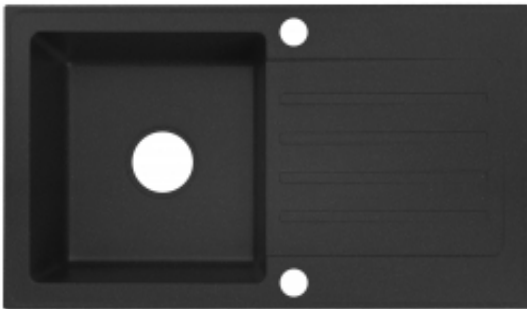

Link do produktu: <https://technikazlewozmywaka.pl/zlewozmywak-1-komorowy-z-ociekaczem-granitowy-linda-nablatowy-76x44-p-98.html>

Zlewozmywak 1 komorowy z ociekaczem granitowy LINDA nablatowy 76x44

Cena	670,00 zł
Cena poprzednia	819,00 zł
Dostępność	Dostępny
Czas wysyłki	od 1 do 14 dni

Opis produktu

Zlewozmywak granitowy 1 komorowy z ociekaczem to praktyczne i estetyczne rozwiązanie dla nowoczesnej kuchni. Wykonany z wytrzymałego granitu, zapewnia wysoką odporność na zarysowania, uderzenia, wysoką temperaturę oraz środki chemiczne. Pojedyncza, głęboka komora pozwala na wygodne zmywanie naczyń, a zintegrowany ociekacz ułatwia ich suszenie oraz przygotowanie produktów spożywczych. Zlewozmywak świetnie sprawdzi się w mniejszych kuchniach lub aneksach, oferując funkcjonalność i nowoczesny wygląd w kompaktowej formie.

Dodatkowe zalety tego zlewozmywaka to trwały i odporny granit. Nowoczesny, minimalistyczny design. Praktyczny ociekacz zwiększający powierzchnię roboczą.

Wykonane są dwa otwory. Jeden do montażu baterii kuchennej, drugi otwór do montażu korka automatycznego. Istnieje możliwość wykonania dodatkowego otworu na dozownik lub inne akcesoria. Prosimy o dopisanie tej informacji w okienku "**Komentarz do produktu**". Jeśli nie będziemy mieć informacji, to wysyłamy zlewozmywak z dwoma otworami.

Model odwracalny - możemy zamontować ociekacz na lewą stronę lub ociekacz na prawą stronę.

Dostępny w kolorach: czarny metalik, grafitowy, biały, piaskowy, i szary.

Opakowanie zawiera zlewozmywak granitowy, instrukcję montażu, zalecenia dotyczące codziennego użytkowania i konserwacji, szablon wycięcia otworu w blacie kuchennym, komplet zaczepów do montażu zlewozmywaka.