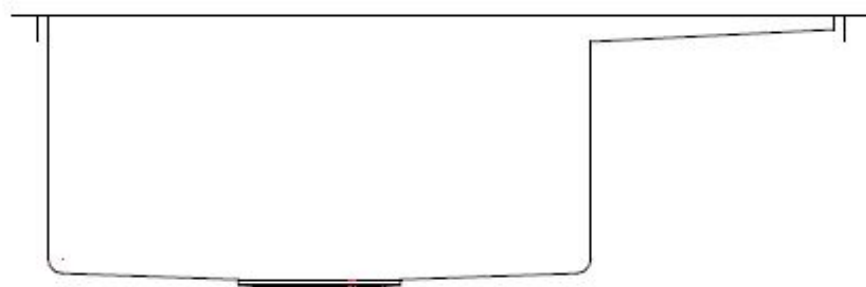

W komplecie zaczepy mocujące, mata wygłuszająca i uszczelka, syfon z możliwością podłączenia zmywarki lub pralki

Wersja tylko z ociekaczem na prawą stronę. Model nie odwracalny.

Wymiary zewnętrzne: **62 cm x 48 cm**

Szerokość szafki: **min 45 cm**

Wymiary komory: **40 cm x 37,5 cm**

Głębokość komory: **20 cm**

Kształt komory głównej: **prostokąt**

Ociekacz: **tak**

Odwracalny: **nie**

Odptyw: **3,5 cala**

Syfon: **tak, w kolorze zlewozmywaka**

Skład: **stal szlachetna, powłoka PVD**

Rysunki techniczne

190

380

480

380

600