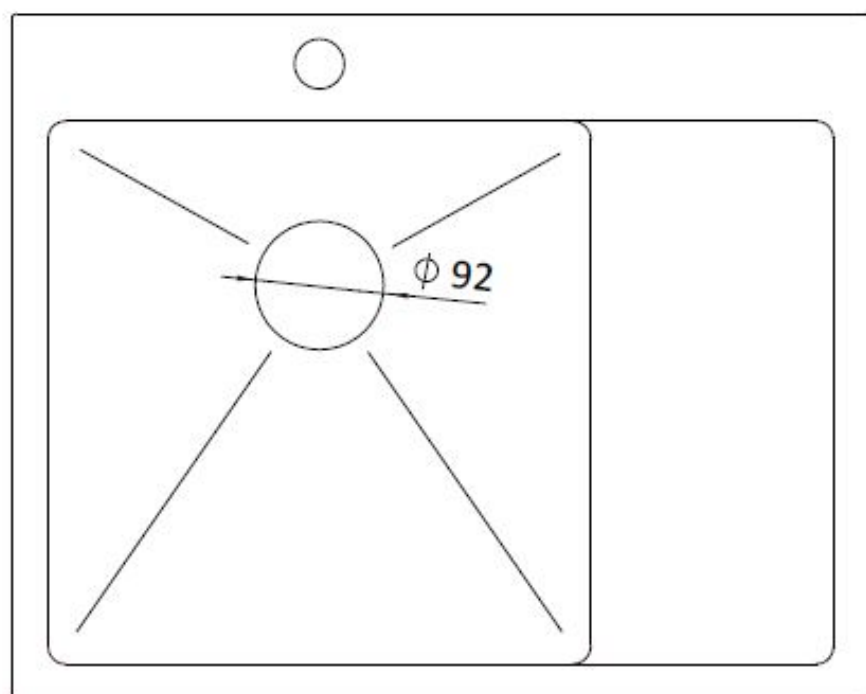

W komplecie zaczepy mocujące, mata wygłuszająca i uszczelka, syfon z możliwością podłączenia zmywarki lub pralki

Wersja tylko z ociekaczem na prawą stronę. Model nie odwracalny.

Wymiary zewnętrzne: **62 cm x 48 cm**

Szerokość szafki: **min 45 cm**

Wymiary komory: **40 cm x 37,5 cm**

Głębokość komory: **20 cm**

Kształt komory głównej: **prostokąt**

Ociekacz: **tak**

Odwracalny: **nie**

Odptyw: **3,5 cala**

Syfon: **tak, w kolorze zlewozmywaka**

Skład: **stal szlachetna, powłoka PVD**

Rysunki techniczne

190

380

480

380

600