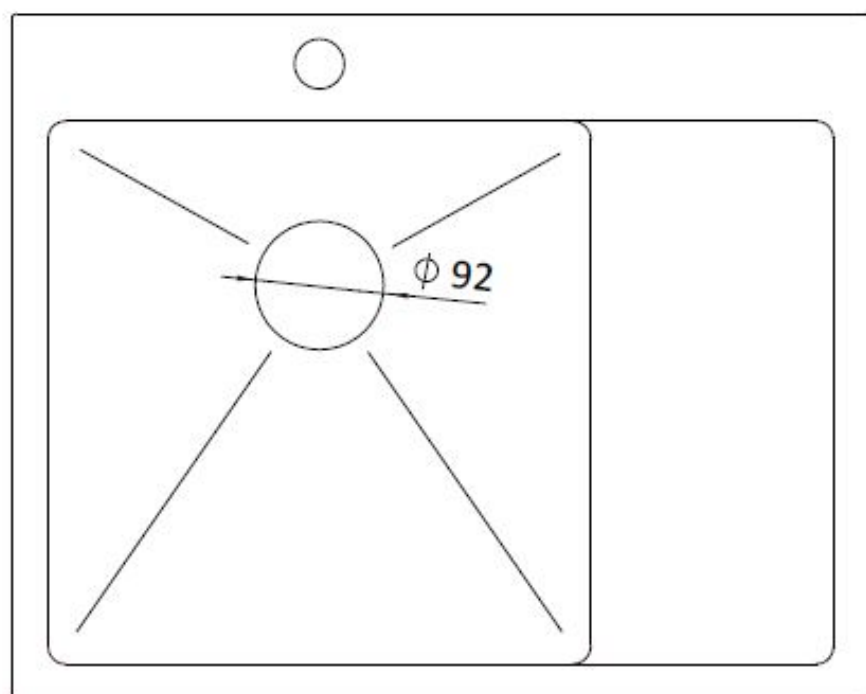

380

480

380

600