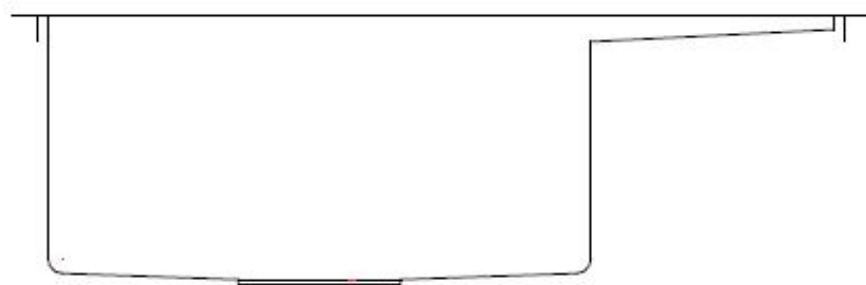

W komplecie zaczepy mocujące, mata wygłuszająca i uszczelka, syfon z możliwością podłączenia zmywarki lub pralki
Wersja tylko z ociekaczem na prawą stronę. Model nie odwracalny.

Wymiary zewnętrzne: **62 cm x 48 cm**

Szerokość szafki: **min 45 cm**

Wymiary komory: **40 cm x 37,5 cm**

Głębokość komory: **20 cm**

Kształt komory głównej: **prostokąt**

Ociekacz: **tak**

Odwracalny: **nie**

Odptyw: **3,5 cala**

Syfon: **tak, w kolorze zlewozmywaka**

Skład: **stal szlachetna, powłoka PVD**

Rysunki techniczne

190

380

480

380

600