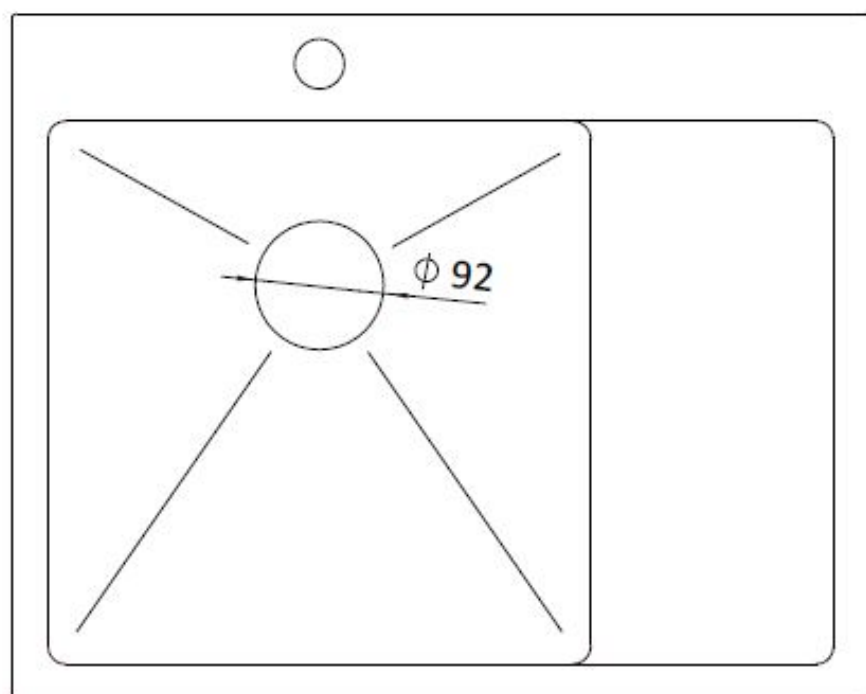

W komplecie zaczepy mocujące, mata wygłuszająca i uszczelka, syfon z możliwością podłączenia zmywarki lub pralki
Wersja tylko z ociekaczem na prawą stronę. Model nie odwracalny.

Wymiary zewnętrzne: **62 cm x 48 cm**

Szerokość szafki: **min 45 cm**

Wymiary komory: **40 cm x 37,5 cm**

Głębokość komory: **20 cm**

Kształt komory głównej: **prostokąt**

Ociekacz: **tak**

Odwracalny: **nie**

Odptyw: **3,5 cala**

Syfon: **tak, w kolorze zlewozmywaka**

Skład: **stal szlachetna, powłoka PVD**

Rysunki techniczne

190

380

480

380

600