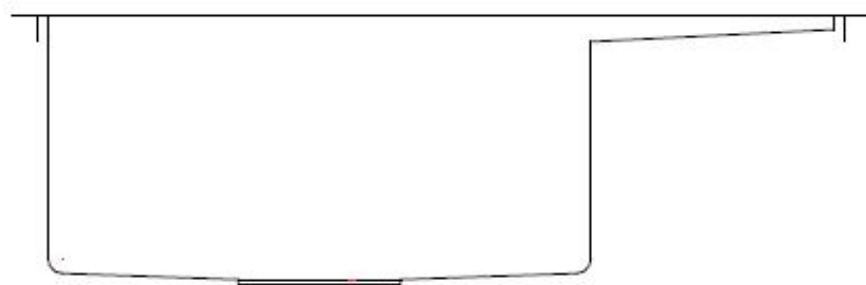

W komplecie zaczepy mocujące, mata wygłuszająca i uszczelka, syfon z możliwością podłączenia zmywarki lub pralki

Wersja tylko z ociekaczem na prawą stronę. Model nie odwracalny.

Wymiary zewnętrzne: **62 cm x 48 cm**

Szerokość szafki: **min 45 cm**

Wymiary komory: **40 cm x 37,5 cm**

Głębokość komory: **20 cm**

Kształt komory głównej: **prostokąt**

Ociekacz: **tak**

Odwracalny: **nie**

Odptyw: **3,5 cala**

Syfon: **tak, w kolorze zlewozmywaka**

Skład: **stal szlachetna, powłoka PVD**

Rysunki techniczne

190

380

480

380

600