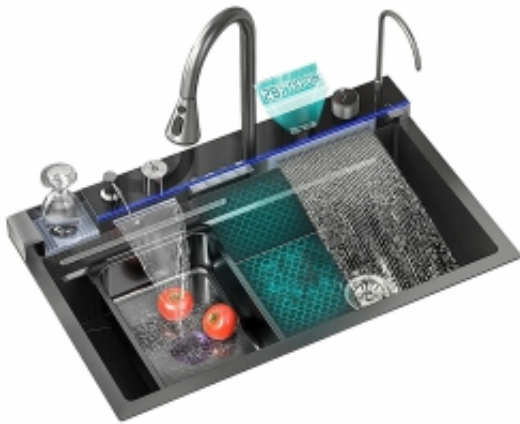

Link do produktu: <https://technikazlewozmywaka.pl/zlewozmywak-1-komorowy-wielofunkcyjny-duza-komora-xl-stalowy-mango-premium-kompletne-wyposazenie-caly-zestaw-nablatowy-75x45cm-p-195.html>

## Zlewozmywak 1 komorowy wielofunkcyjny duża komora XL stalowy Mango Premium + kompletne wyposażenie - cały zestaw, nablatowy 75x45cm

Cena	<b>1 550,00 zł</b>
Dostępność	<b>Dostępny</b>
Czas wysyłki	<b>od 1 do 14 dni</b>

### Opis produktu

Najnowsza nowość na rynku ! Zlewozmywak stalowy 1-komorowy wodospadowy to elegancki i praktyczny wybór do nowoczesnych kuchni. Wykonany ze stali nierdzewnej, charakteryzuje się trwałością, odpornością na korozję i łatwością w utrzymaniu czystości. Dzięki wodospadowej konstrukcji zintegrowanej z ociekaczem lub bokiem komory, zapewnia efektowny wygląd i funkcjonalne odprowadzanie wody.

Struktura komory zlewozmywaka przypomina plaster miodu aby zapobiec zadrapaniom przy codziennych czynnościach. Komora ma specjalnie zaprojektowane dno, aby woda łatwo spływała.

W zestawie znajdziemy:

- \* zlewozmywak
- \* suwaną pułkę ( durszlak )
- \* suwaną pułkę z zamykanym odpływem
- \* armaturę , na której pojawia się widoczna temperatura wody i strumienie płynięcia wody ( wąski, deszczownica, laminarny )
- \* klawisze fortepianowe, niezależnie sterowane 4 trybami
- \* myjkę do szklanek
- \* deskę drewnianą
- \* syfon z kwadratowym odpływem
- \* kranik do wody filtrowanej
- \* dozownik na płyn do mycia naczyń