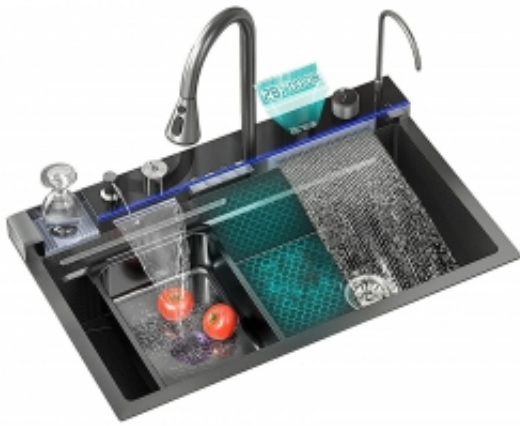

Link do produktu: <https://technikazlewozmywaka.pl/zlewozmywak-1-komorowy-wielofunkcyjny-duza-komora-xl-stalowy-mango-premium-kompletne-wyposazenie-caly-zestaw-nablatowy-75x45cm-p-195.html>

Zlewozmywak 1 komorowy wielofunkcyjny duża komora XL stalowy Mango Premium + kompletne wyposażenie - cały zestaw, nablatowy 75x45cm

Cena	1 550,00 zł
Dostępność	Dostępny
Czas wysyłki	od 1 do 14 dni

Opis produktu

Najnowsza nowość na rynku ! Zlewozmywak stalowy 1-komorowy wodospadowy to elegancki i praktyczny wybór do nowoczesnych kuchni. Wykonany ze stali nierdzewnej, charakteryzuje się trwałością, odpornością na korozję i łatwością w utrzymaniu czystości. Dzięki wodospadowej konstrukcji zintegrowanej z ociekaczem lub bokiem komory, zapewnia efektowny wygląd i funkcjonalne odprowadzanie wody.

Struktura komory zlewozmywaka przypomina plaster miodu aby zapobiec zadrapaniom przy codziennych czynnościach. Komora ma specjalnie zaprojektowane dno, aby woda łatwo spływała.

W zestawie znajdziemy:

- * zlewozmywak
- * suwaną pułkę (durszlak)
- * suwaną pułkę z zamykanym odpływem
- * armaturę , na której pojawia się widoczna temperatura wody i strumienie płynięcia wody (wąski, deszczownica, laminarny)
- * klawisze fortepianowe, niezależnie sterowane 4 trybami
- * myjkę do szklanek
- * deskę drewnianą
- * syfon z kwadratowym odpływem
- * kranik do wody filtrowanej
- * dozownik na płyn do mycia naczyń

Idealny do małych i średnich kuchni, w których liczy się oszczędność miejsca i nowoczesna estetyka. Doskonale sprawdza się w aneksach kuchennych, kuchniach otwartych oraz w mieszkaniach typu studio.

Wymiary zewnętrzne: **75 cm x 45 cm**
Szerokość szafki: **min 80 cm**
Wymiary komory: **70 cm x 35 cm**
Głębokość komory: **22 cm**
Kształt komory głównej: **prostokąt**
Ociekacz: **brak**
Odwracalny: **nie**
Odptyw: **tak**
Syfon: **tak, w kolorze zlewozmywaka**
Skład: **stal szlachetna nierdzewna czarna**