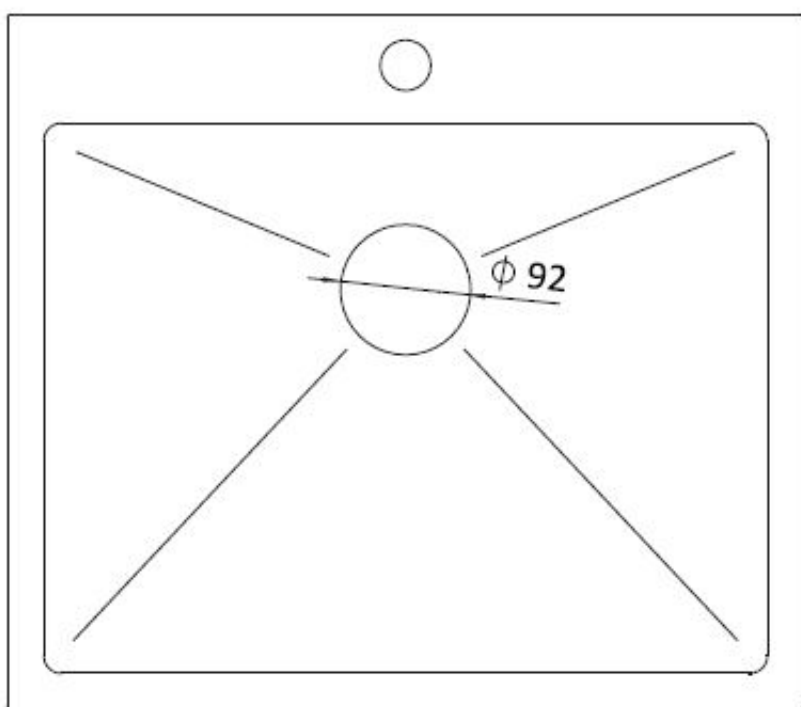

380

480

500

550