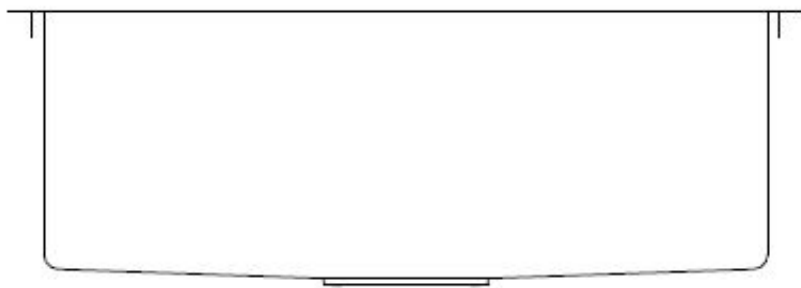

W komplecie zaczepy mocujące, mata wygłuszająca i uszczelka, syfon z możliwością podłączenia zmywarki lub pralki

Wymiary zewnętrzne: **55 cm x 48 cm**

Szerokość szafki: **min 60 cm**

Wymiary komory: **50 cm x 37,5 cm**

Głębokość komory: **20 cm**

Kształt komory głównej: **prostokąt**

Ociekacz: **brak**

Odwracalny: **nie**

Odpływ: **3,5 cala**

Syfon: **tak, w kolorze zlewozmywaka**

Skład: **stal szlachetna, powłoka PVD**

Rysunki techniczne