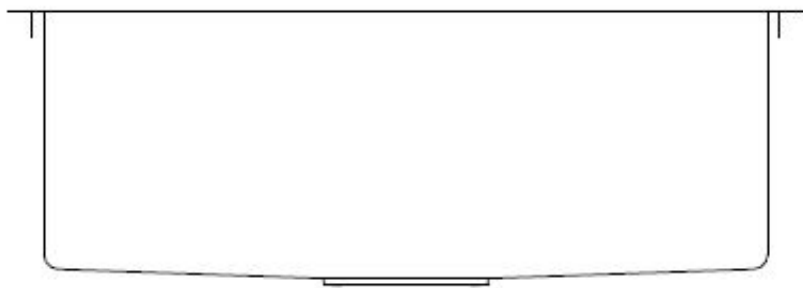

W komplecie zaczepy mocujące, mata wygłuszająca i uszczelka, syfon z możliwością podłączenia zmywarki lub pralki

Wymiary zewnętrzne: **55 cm x 48 cm**

Szerokość szafki: **min 60 cm**

Wymiary komory: **50 cm x 37,5 cm**

Głębokość komory: **20 cm**

Kształt komory głównej: **prostokąt**

Ociekacz: **brak**

Odwracalny: **nie**

Odpływ: **3,5 cala**

Syfon: **tak, w kolorze zlewozmywaka**

Skład: **stal szlachetna, powłoka PVD**

Rysunki techniczne