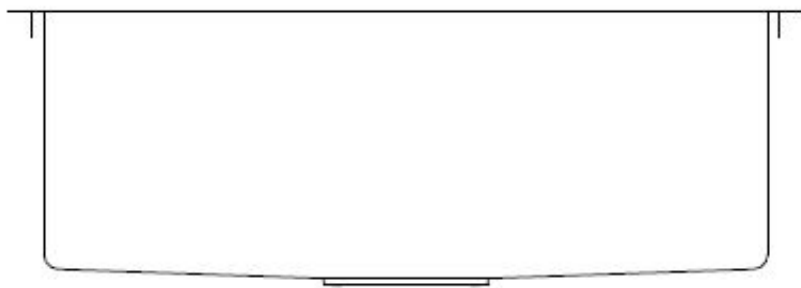

W komplecie zaczepy mocujące, mata wygłuszająca i uszczelka, syfon z możliwością podłączenia zmywarki lub pralki

Wymiary zewnętrzne: **55 cm x 48 cm**

Szerokość szafki: **min 60 cm**

Wymiary komory: **50 cm x 37,5 cm**

Głębokość komory: **20 cm**

Kształt komory głównej: **prostokąt**

Ociekacz: **brak**

Odwracalny: **nie**

Odpływ: **3,5 cala**

Syfon: **tak, w kolorze zlewozmywaka**

Skład: **stal szlachetna, powłoka PVD**