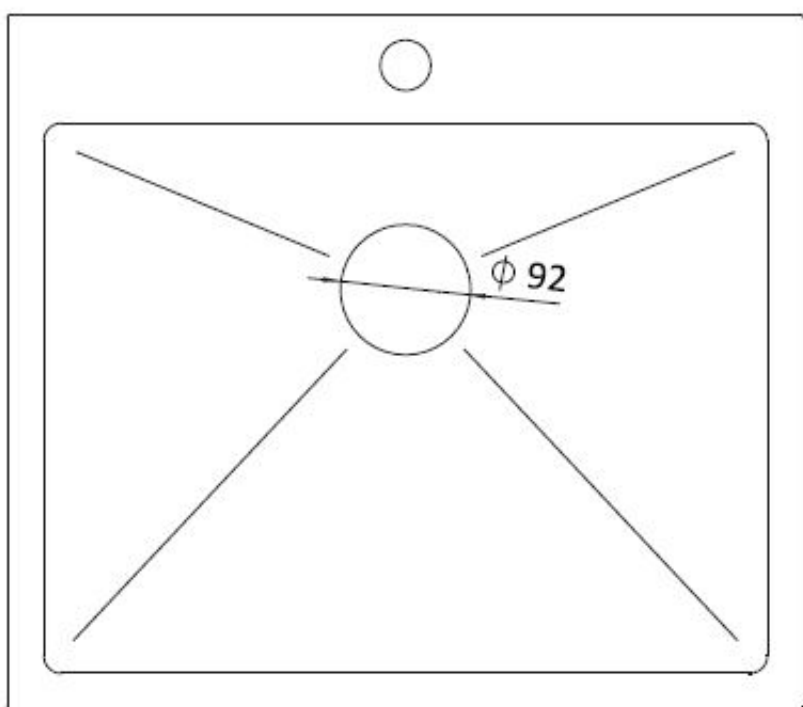

380

480

500

550