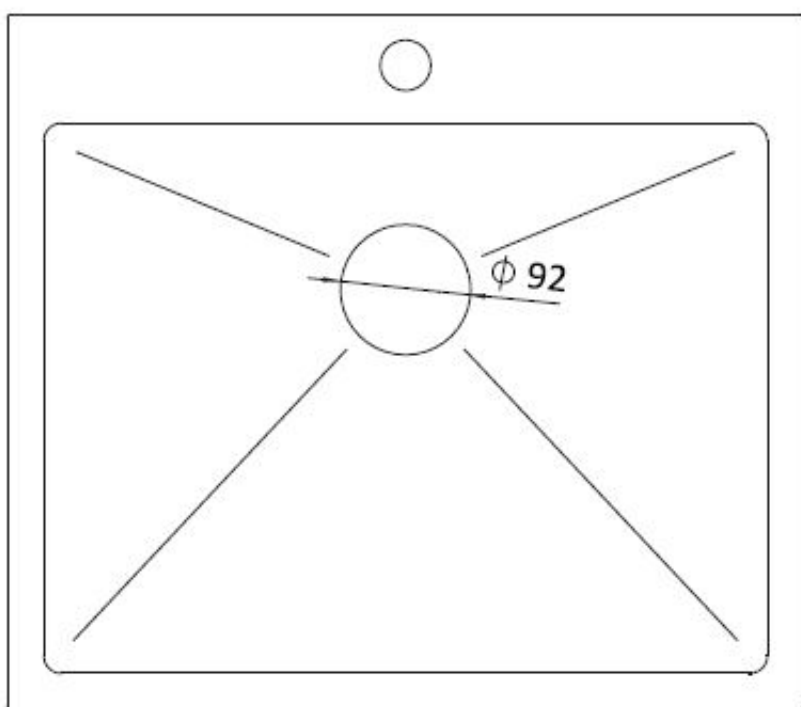

W komplecie zaczepy mocujące, mata wygłuszająca i uszczelka, syfon z możliwością podłączenia zmywarki lub pralki

Wymiary zewnętrzne: **55 cm x 48 cm**

Szerokość szafki: **min 60 cm**

Wymiary komory: **50 cm x 37,5 cm**

Głębokość komory: **20 cm**

Kształt komory głównej: **prostokąt**

Ociekacz: **brak**

Odwracalny: **nie**

Odpływ: **3,5 cala**

Syfon: **tak, w kolorze zlewozmywaka**

Skład: **stal szlachetna, powłoka PVD**

### Rysunki techniczne

190

380

480

500

550