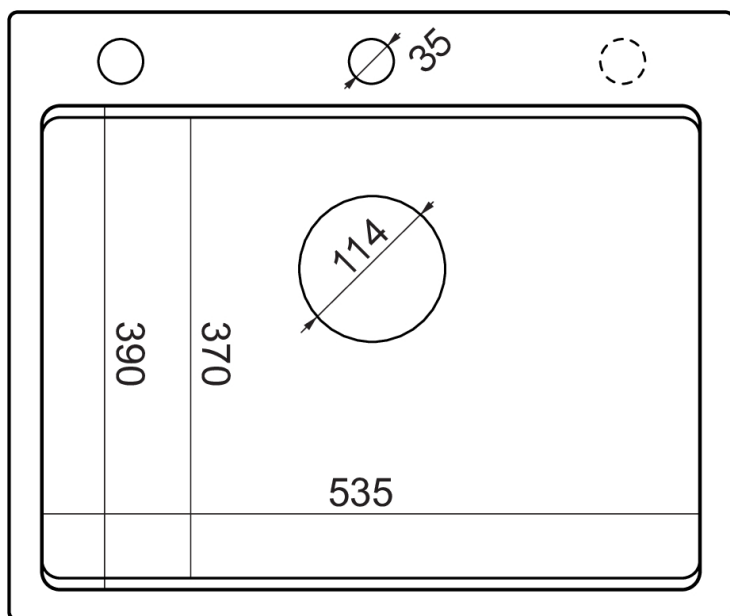

Wewnątrz komory zlewozmywaka jest zaprojektowana rama, która utrzymuje nam rollmatę oraz stalową wkładkę ociekową. Dzięki czemu wszystko zostaje w zlewozmywaku.

Drewniana deska ma swoje miejsce na wierzchu komory.

Dostępny model w kilku kolorach.

Wymiary zewnętrzne: **59,5 cm x 50 cm**

Szerokość szafki: **min 60 cm**

Wymiary komory: **53,5 cm x 37 cm,**

Głębokość komory: **21,5 cm**

Kształt komory głównej: **prostokątna**

Ociekacz: **brak**

Odwracalny: **nie**

Odpyw: **3,5 cala**

Syfon: **tak, w zestawie**

Skład: **80% kruszywo granitowe, 20% żywice dedykowane**

Produkt posiada dodatkowe opcje:

**Wybierz kolor:** Grafitowy , Biały , Piaskowy , Szary