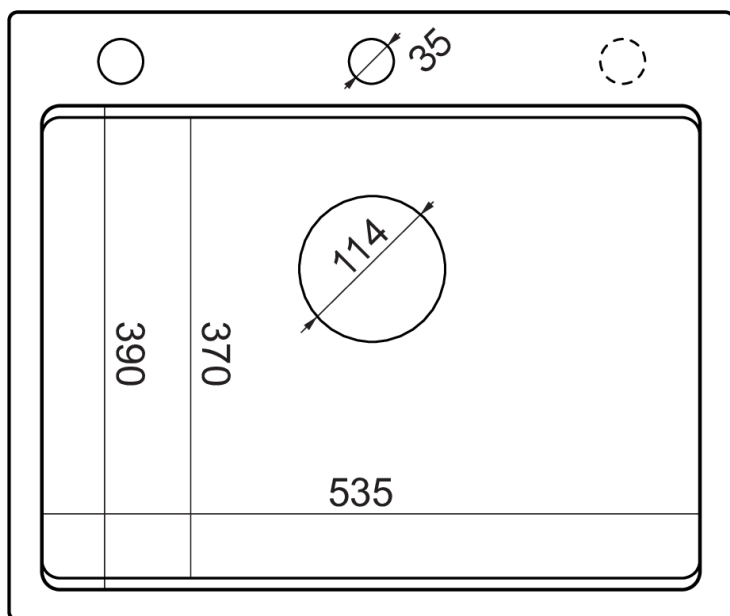

Wewnątrz komory zlewozmywaka jest zaprojektowana rama, która utrzymuje nam rollmatę oraz stalową wkładkę ociekową. Dzięki czemu wszystko zostaje w zlewozmywaku.

Drewniana deska ma swoje miejsce na wierzchu komory.

Dostępny model w kilku kolorach.

Wymiary zewnętrzne: **59,5 cm x 50 cm**

Szerokość szafki: **min 60 cm**

Wymiary komory: **53,5 cm x 37 cm,**

Głębokość komory: **21,5 cm**

Kształt komory głównej: **prostokątna**

Ociekacz: **brak**

Odwracalny: **nie**

Odpyły: **3,5 cala**

Syfon: **tak, w zestawie**

Skład: **80% kruszywo granitowe, 20% żywice dedykowane**

Rysunki techniczne

500

595