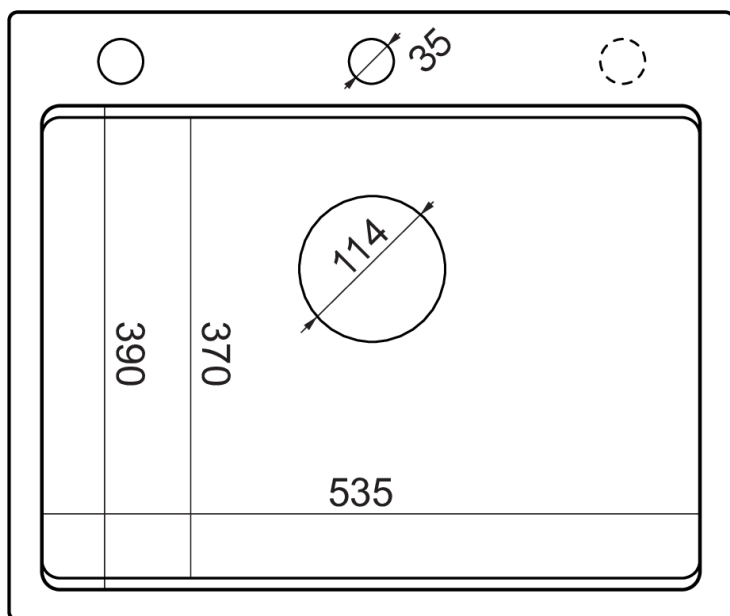

Wewnątrz komory zlewozmywaka jest zaprojektowana rama, która utrzymuje nam rollmatę oraz stalową wkładkę ociekową. Dzięki czemu wszystko zostaje w zlewozmywaku.

Drewniana deska ma swoje miejsce na wierzchu komory.

Dostępny model w kilku kolorach.

Wymiary zewnętrzne: **59,5 cm x 50 cm**

Szerokość szafki: **min 60 cm**

Wymiary komory: **53,5 cm x 37 cm,**

Głębokość komory: **21,5 cm**

Kształt komory głównej: **prostokątna**

Ociekacz: **brak**

Odwracalny: **nie**

Odpyły: **3,5 cala**

Syfon: **tak, w zestawie**

Skład: **80% kruszywo granitowe, 20% żywice dedykowane**