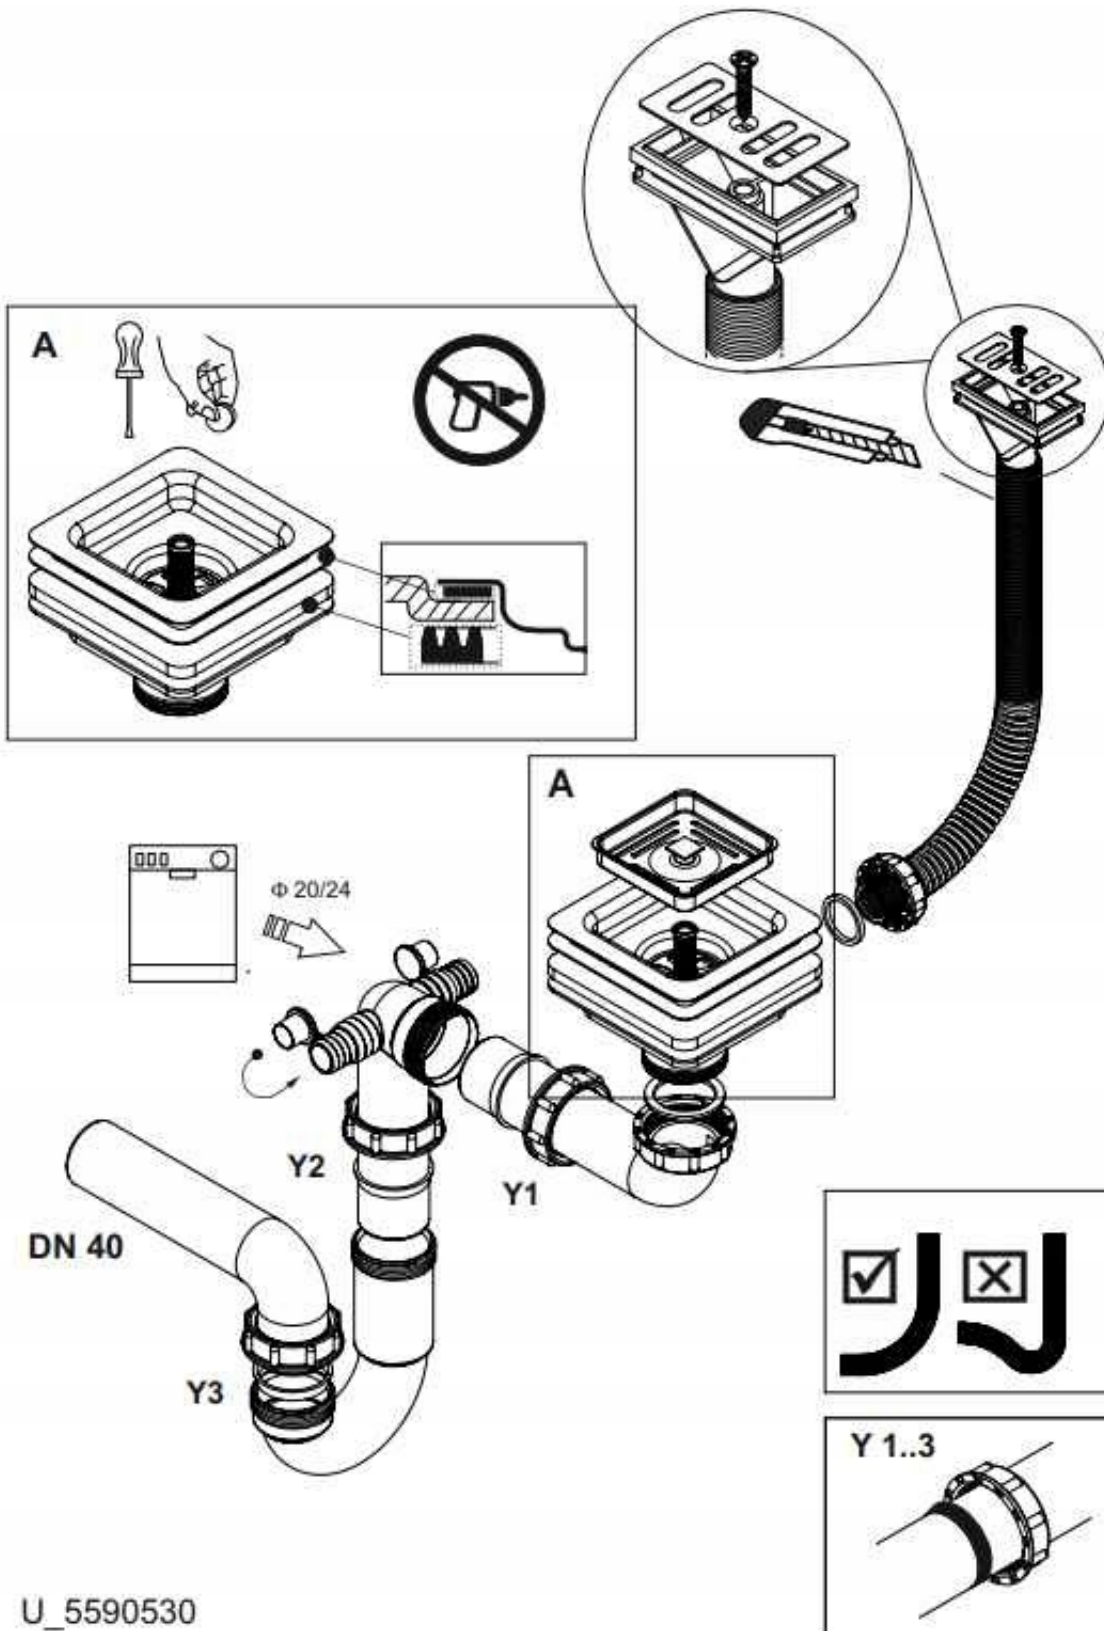

Link do produktu: <https://technikazlewozmywaka.pl/syfon-1-komorowy-kwadratowy-manualny-w-kolorze-zlota-p-9.html>

Syfon 1 komorowy kwadratowy manualny w kolorze złota

Cena	190,00 zł
Dostępność	Dostępny
Czas wysyłki	od 1 do 14 dni

Opis produktu

Syfon 1 komorowy manualny kwadratowy w kolorze złota. Jest produktem funkcjonalnym i wykorzystywanym do podłączenia zlewozmywaków granitowych. Do syfonu możemy podłączyć zmywarkę lub pralkę.

Syfon przyścienny, dzięki czemu duże kosze na śmieci w szafce nie stanowią problemu.

Dedykowany do modelu zlewozmywaka : JOLA, ANETA, SYLWIA.

Rysunki techniczne

U_5590530