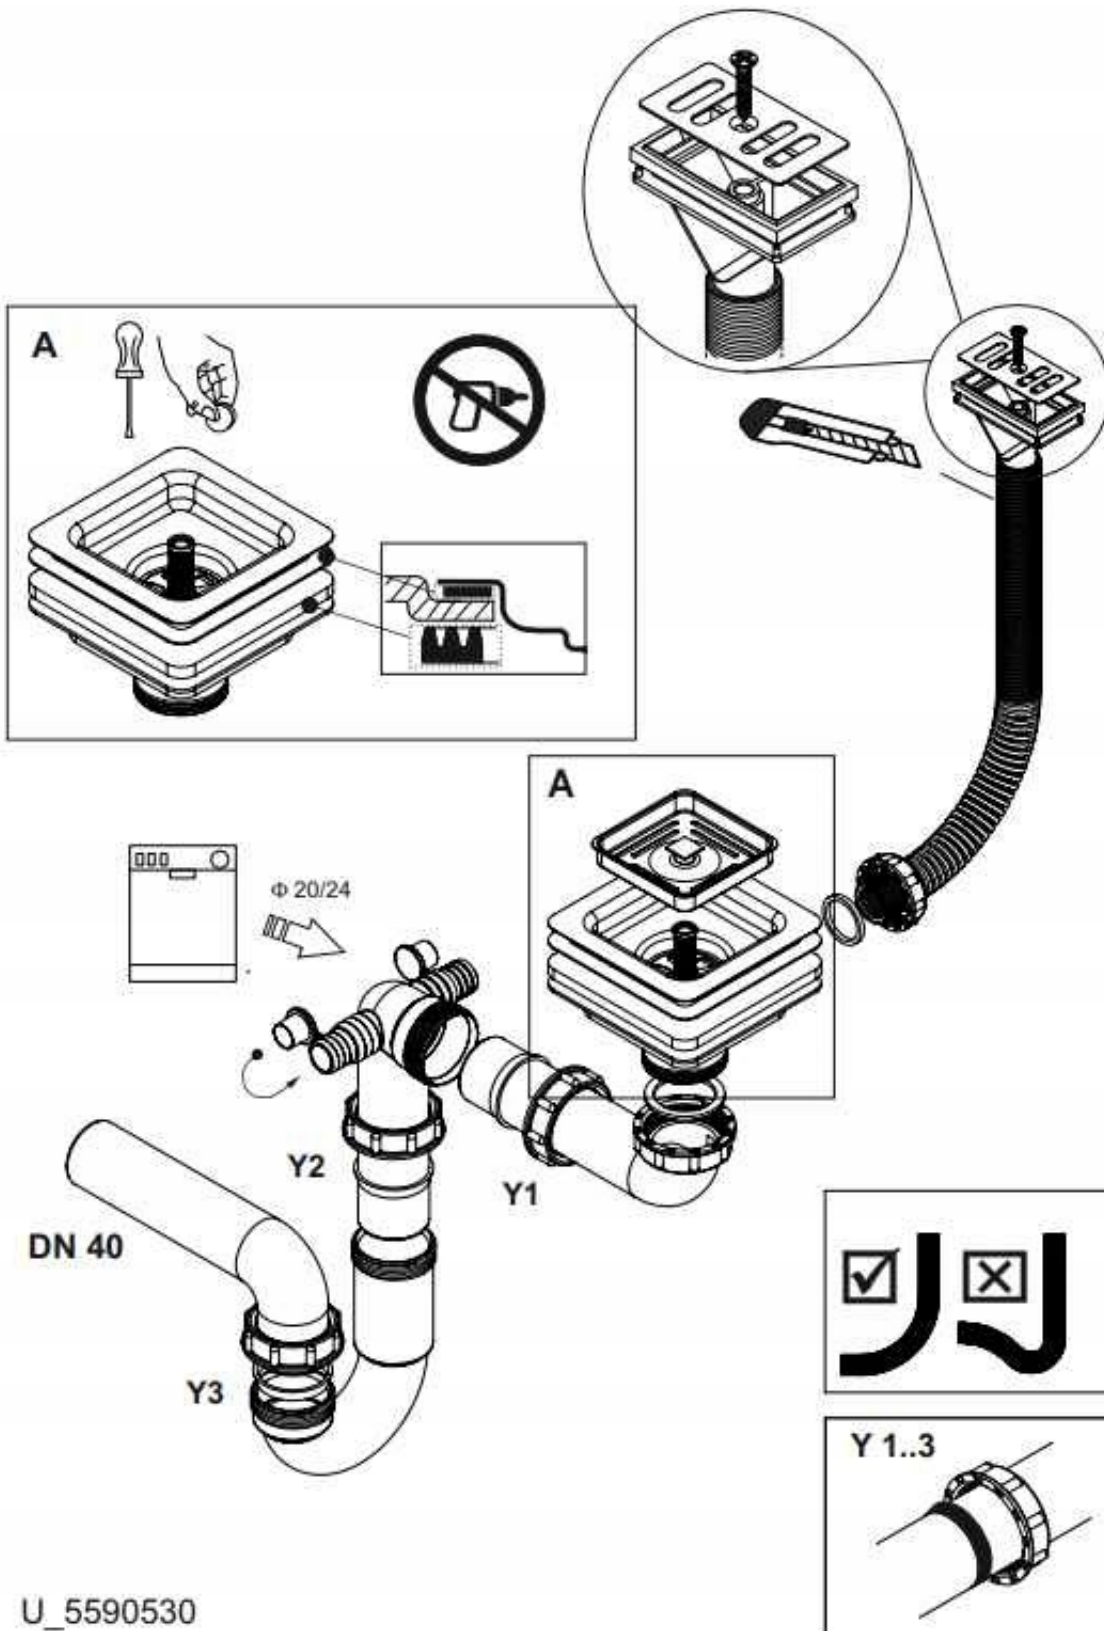

### Opis produktu

Syfon 1 komorowy manualny kwadratowy w kolorze złota. Jest produktem funkcjonalnym i wykorzystywanym do podłączenia zlewozmywaków granitowych. Do syfonu możemy podłączyć zmywarę lub pralkę.

Syfon przyścienny, dzięki czemu duże kosze na śmieci w szafce nie stanowią problemu.

Dedykowany do modelu zlewozmywaka : JOLA, ANETA, SYLWIA.