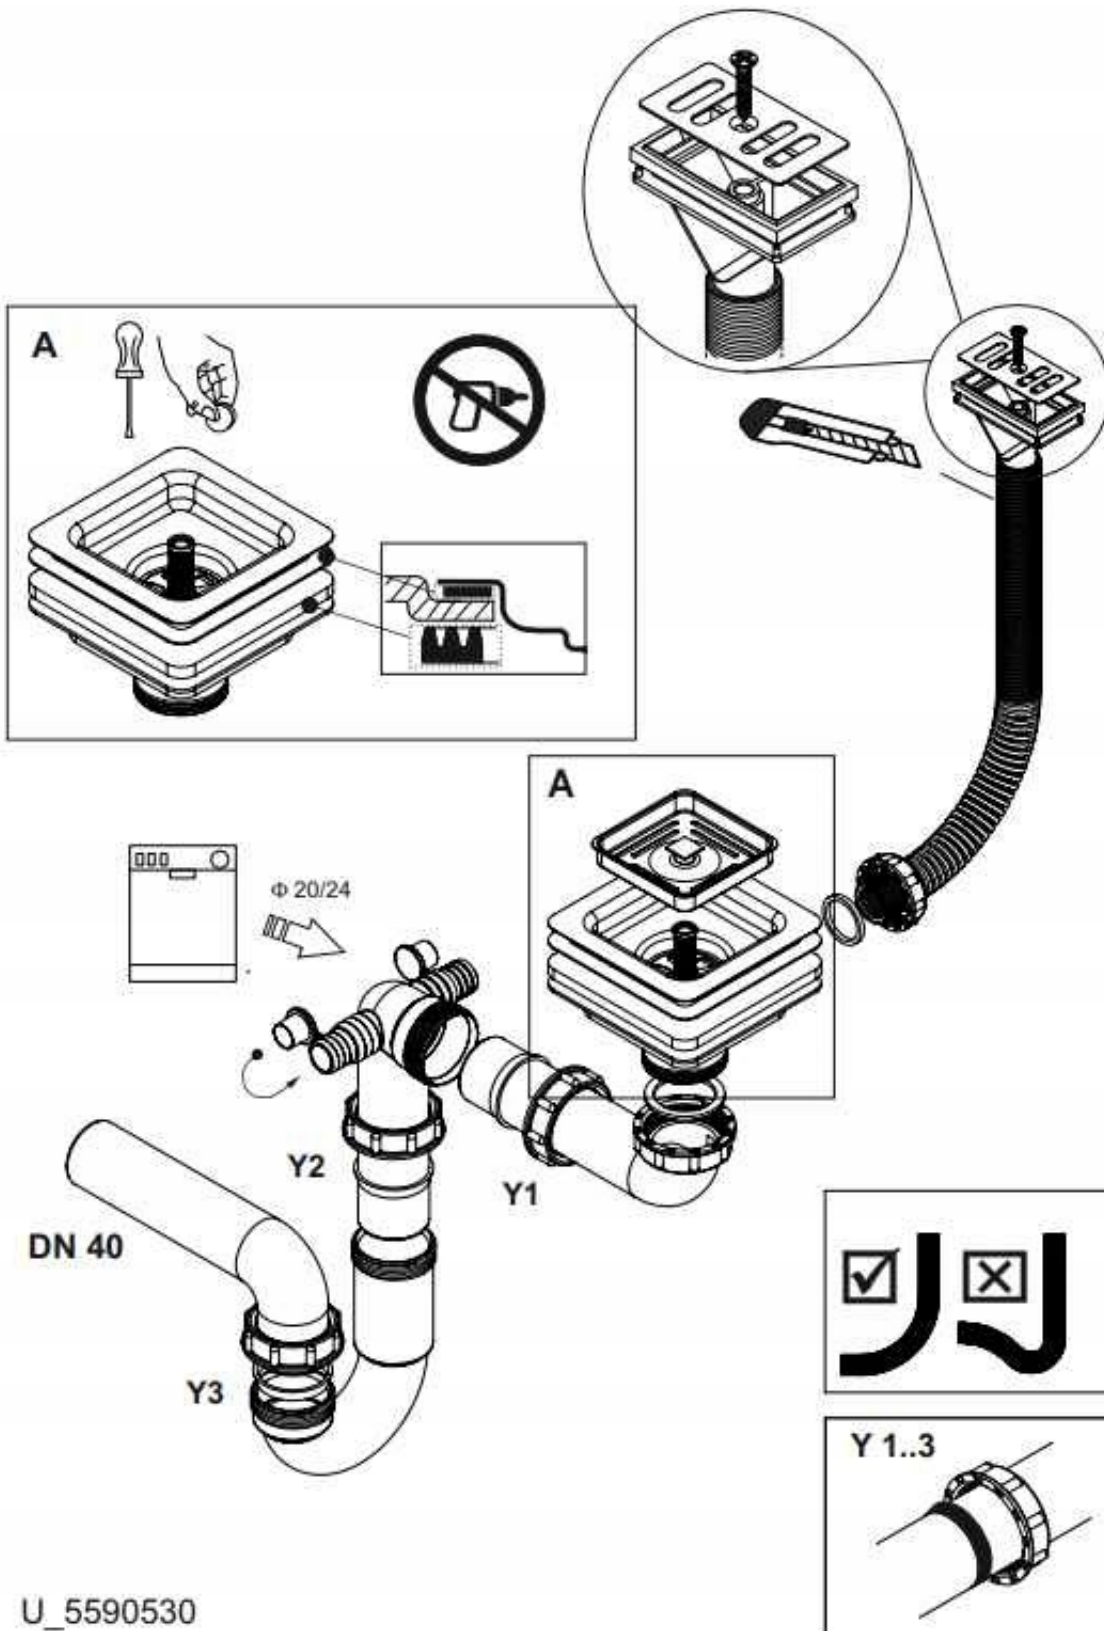

Link do produktu: <https://technikazlewozmywaka.pl/syfon-1-komorowy-kwadratowy-manualny-w-kolorze-srebra-p-216.html>

Syfon 1 komorowy kwadratowy manualny w kolorze srebra

Cena	95,00 zł
Dostępność	Dostępny
Czas wysyłki	od 1 do 14 dni

Opis produktu

Syfon 1 komorowy manualny kwadratowy w kolorze srebra. Jest produktem funkcjonalnym i wykorzystywanym do podłączenia zlewozmywaków granitowych. Do syfonu możemy podłączyć zmywarę lub pralkę.

Syfon przyścienny, dzięki czemu duże kosze na śmieci w szafce nie stanowią problemu.

Dedykowany do modelu zlewozmywaka : JOLA, ANETA, SYLWIA.

Rysunki techniczne

U_5590530