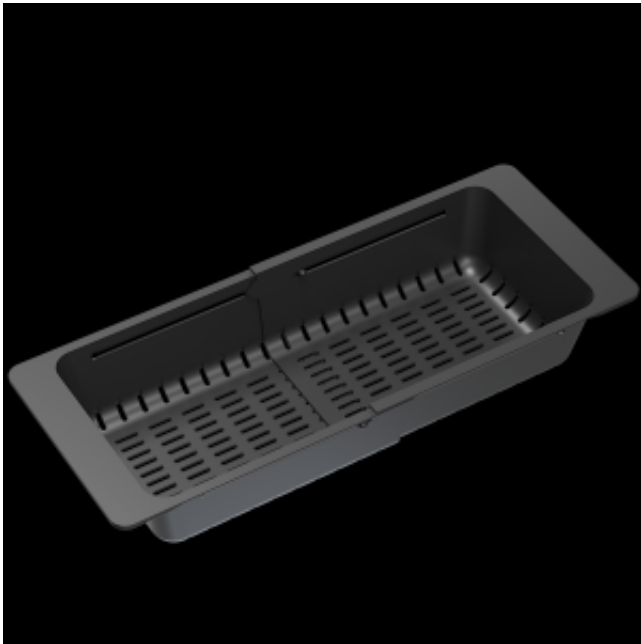

Link do produktu: <https://technikazlewozmywaka.pl/koszyk-regulowany-czarny-durszlak-regulowany-czarny-p-201.html>

Koszyk regulowany czarny, durszlak regulowany czarny

Cena	79,00 zł
Dostępność	Dostępny
Czas wysyłki	od 1 do 14 dni

Opis produktu

Koszyk czy durszlak, to bardzo praktyczny i funkcjonalny przedmiot w naszej kuchni. Może pełnić funkcje koszyka, gdzie włożymy warzywa i owoce do mycia czy też suszenia. A może również być naszym durszlakiem na makarony, warzywa gotowane. Szeroki zakres możliwości daje nam to akcesorium. Występuje w tym momencie w kolorze czarnym. Szerokość koszyka to 18,5 cm, długość regulowana od 32cm do 46cm. Durszlak jest teleskopowy. Możemy wybrać sobie sami jego długość, aby pasowała do naszej miski roboczej zlewozmywaka.