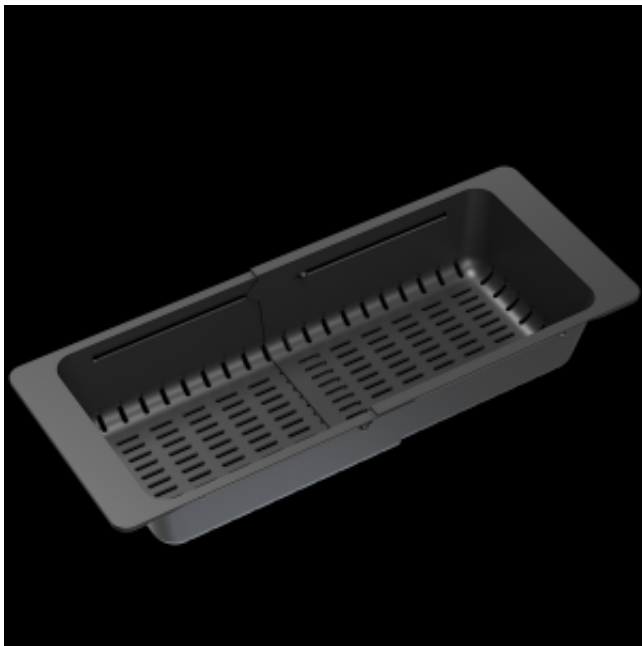

Link do produktu: <https://technikazlewozmywaka.pl/koszyk-regulowany-czarny-durszlak-regulowany-czarny-p-201.html>

## Koszyk regulowany czarny, durszlak regulowany czarny

Cena	<b>79,00 zł</b>
Dostępność	<b>Dostępny</b>
Czas wysyłki	<b>od 1 do 14 dni</b>

### Opis produktu

Koszyk czy durszlak, to bardzo praktyczny i funkcjonalny przedmiot w naszej kuchni. Może pełnić funkcje koszyka, gdzie włożymy warzywa i owoce do mycia czy też suszenia. A może również być naszym durszlakiem na makarony, warzywa gotowane. Szeroki zakres możliwości daje nam to akcesorium. Występuje w tym momencie w kolorze czarnym. Szerokość koszyka to 18,5 cm, długość regulowana od 32cm do 46cm. Durszlak jest teleskopowy. Możemy wybrać sobie sami jego długość, aby pasowała do naszej miski roboczej zlewozmywaka.