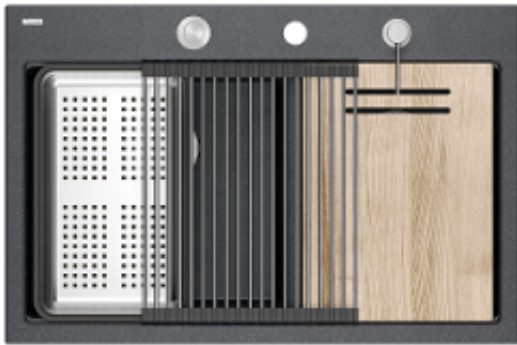

Link do produktu: <https://technikazlewozmywaka.pl/httpstechnikazlewozmywakaplzlewozmywak-2-komorowy-granitowy-marc-120-nablatowy-akcesoria-w-kolo-p-237.html>

Zlewozmywak 2 komorowy granitowy Marc 120 nablatowy + akcesoria w kolorze stali - inox 76x50cm

Cena	1 429,00 zł
Cena poprzednia	~~1 699,00 zł~~
Dostępność	Dostępny
Czas wysyłki	od 1 do 14 dni

Opis produktu

Zlewozmywak granitowy 2-komorowy nablatowy z kompletem akcesoriów stalowych

Nowoczesny **zlewozmywak granitowy 2-komorowy nablatowy** to idealne rozwiązanie do funkcjonalnej i stylowej kuchni. Wykonany z wysokiej jakości kompozytu granitowego, łączy w sobie elegancki wygląd, trwałość oraz odporność na codzienne użytkowanie. Dzięki dwóm pojemnym komórkom znacząco ułatwia wykonywanie prac kuchennych, takich jak mycie naczyń, przygotowywanie potraw czy płukanie warzyw.

Zlewozmywak został zaprojektowany z myślą o maksymalnej wygodzie użytkownika i jest sprzedawany **w komplecie z praktycznymi akcesoriami stalowymi**, które tworzą spójny i funkcjonalny zestaw.

Najważniejsze cechy:

- **2 komory** – komfort pracy i oszczędność czasu
- **Montaż nablatowy** – prosty montaż i uniwersalne zastosowanie
- **Materiał granitowy** – wysoka odporność na zarysowania, uderzenia, wysoką temperaturę oraz przebarwienia
- **Powierzchnia łatwa w czyszczeniu** i odporna na środki chemiczne
- **Nowoczesny design** pasujący do kuchni klasycznych i nowoczesnych.
- **W zestawie:**
  - **Deska drewniana** – idealna do krojenia i przygotowywania potraw
  - **Rollmata stalowa** – praktyczna ociekarka lub podkładka robocza
  - **Durszlak stalowy** – do płukania warzyw, owoców i makaronu
  - **Dozownik na płyn** – estetyczny i wygodny w codziennym użytkowaniu
- **Zastosowanie:**